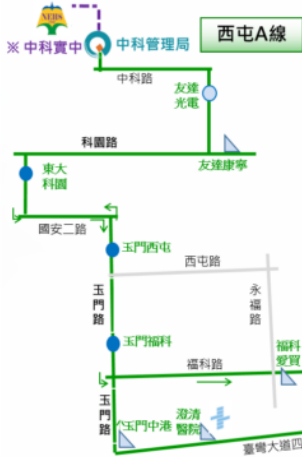

備註 ※表示延駛至中科實中站。

西屯B線 (發車: 中科轉運站)

班次	時間	班次	時間
1	08:40	7	12:45
2	09:20	8	13:20
3	10:00	9	14:00
4	10:40	10	14:40
5	11:20	11	15:20
6	12:05	12	15:40

※中科巡迴巴士週休二日及國定例假日停駛

高鐵線

班次	時間
中科->高鐵	07:05
高鐵->中科	07:43
中科->高鐵	17:57
高鐵->中科	18:30

園區線

班次	時間	發車站	行駛路線	備註
1	約08:11	轉運站	轉運站-[經科雅西路-科雅二路-AI基地-科雅西路-科雅東路-科雅三路-AI基地-科雅路-中科路]-轉運站(參藍色路線)	由高鐵線07:43回程班次延駛
	17:20	轉運站		由西屯線17:50轉運站發車班次行駛
	17:33	標一廠房		
	17:35	標二廠房		
	17:38	AI基地		

班次	時間	發車站	行駛路線
1	08:10	宿舍	上午: 宿舍-[經科園三路-科園路-科雅路-中科路]-轉運站, (下午: 路線反方向行駛)
2	17:35	轉運站	

中科管理局

高鐵線

台中站

【西屯線圖例說明】：
 ※紫色線段：延駛實中站
 ※●：終點站
 ※↔：雙向設站
 ※→：單向設站

◎ 自行開車:

◎ 南下:

【國道一號路線】

下大雅交流道(往大雅方向)→銜接至中清路(車行約十分鐘)→左轉科雅路(車行約二分鐘)→進入中科。

【國道三號路線】

下沙鹿交流道(往台中大雅方向)→銜接至中清路(車行約十分鐘)→右轉科雅路(車行約二分鐘)→進入中科。

◎ 北上

【國道一號路線】

下台中交流道(往沙鹿方向)→銜接至臺灣大道四段(車行約十分鐘)→右轉東大路(車行約五分鐘)→進入中科。

【國道三號路線】

下龍井交流道(往台中方向)→銜接中樓路至中港路(車行約五分鐘)→左轉東大路(車行約五分鐘)→進入中科。

◎ 接駁資訊